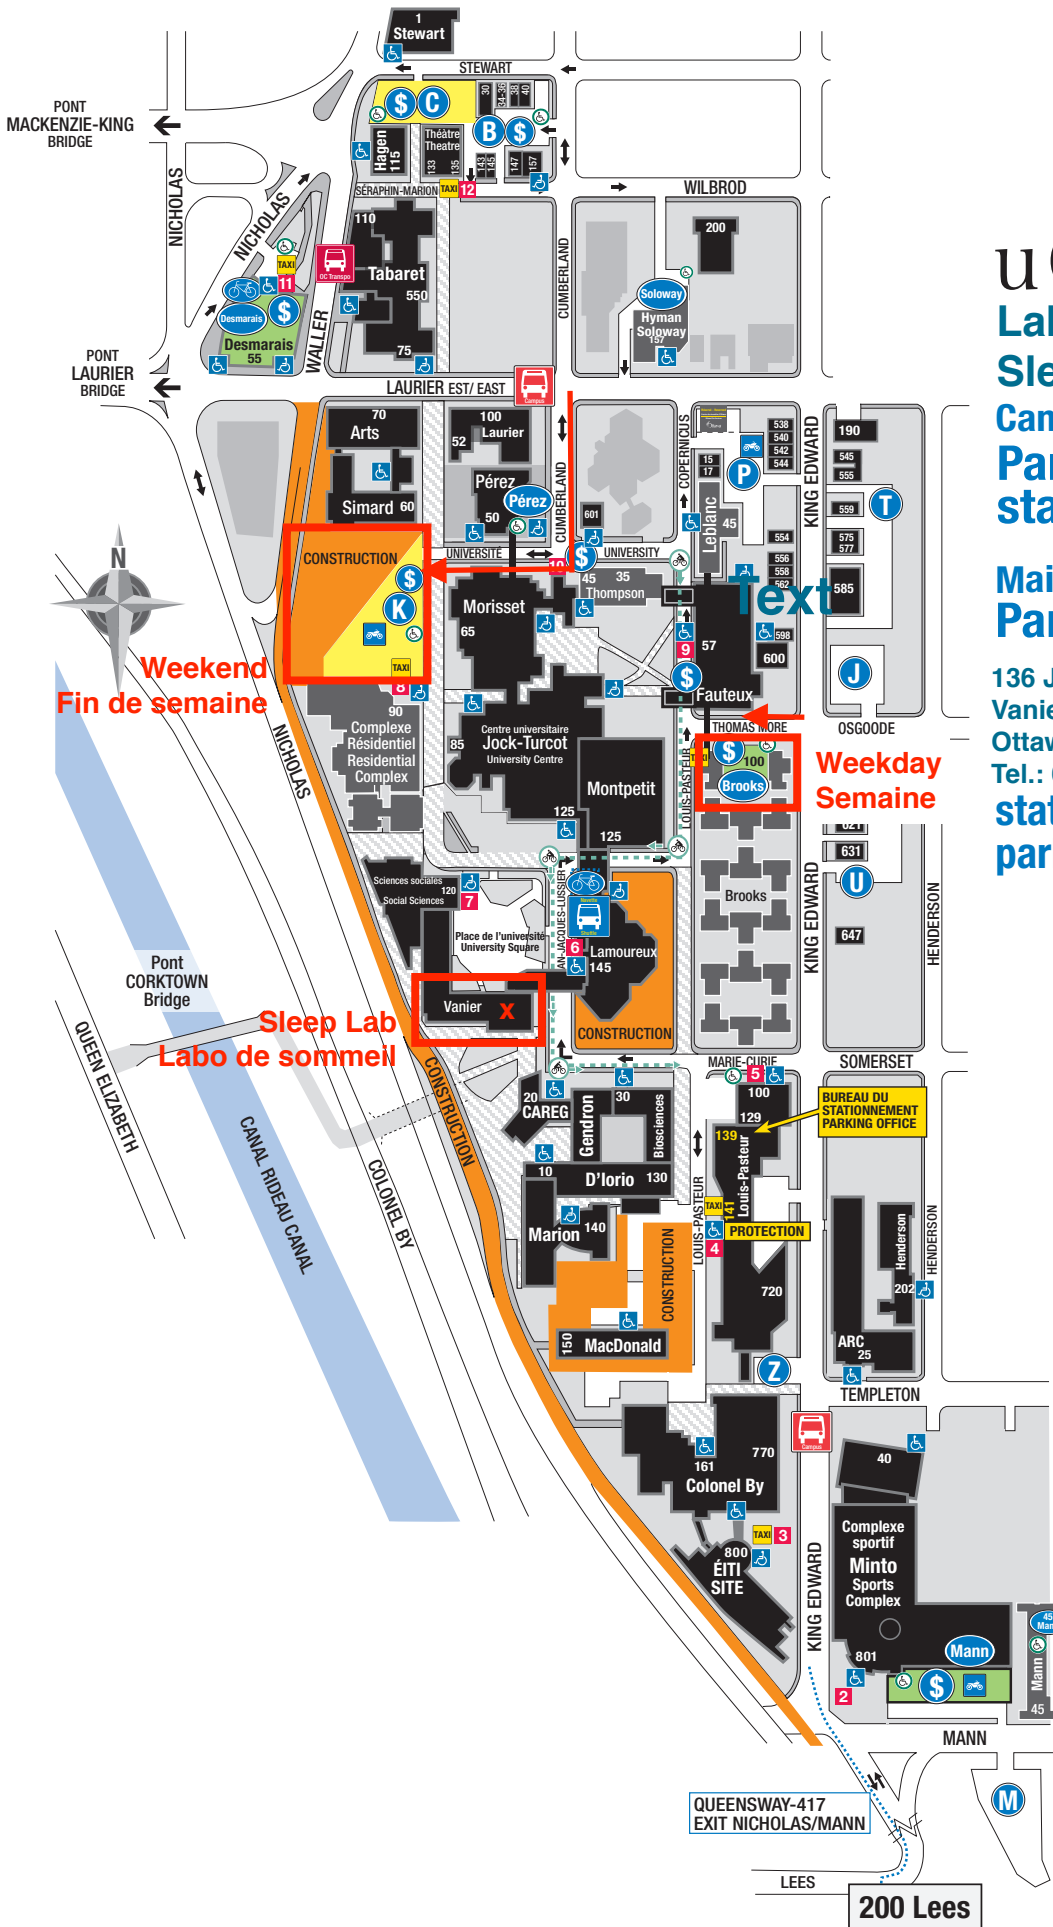

uOttawa
 Laboratoire de sommeil
 Sleep Laboratory
 Campus principal
 Parcs de stationnement

Main Campus
 Parking Lots

136 Jean-Jacques Lussier
 Vanier Hall, Room 3046
 Ottawa, Ontario, Canada K1N 6N5
 Tel.: 613-562-5800 ext. 4295
stationnement.uottawa.ca
parking.uottawa.ca

Légende / Legend

- Distributrice de permis Pay & Display Parking
- Visiteurs / Visitors - 24/7
- Visiteurs / Visitors 15h - 23h et fins de semaine and weekends
- Stationnement accessible Accessible Parking
- Motocyclettes Motorcycles
- Navette Shuttle
- OC Transpo
- Taxi - point d'embarquement Taxi Pick-up Point
- Enclos à vélo sécurisé Secure Bike Parking
- Mail piétonnier Pedestrian Mall
- Para Transpo Point d'embarquement Pick-up Point
- Accès Access

Weekend
 Fin de semaine

Weekday
 Semaine

Sleep Lab
 Labo de sommeil